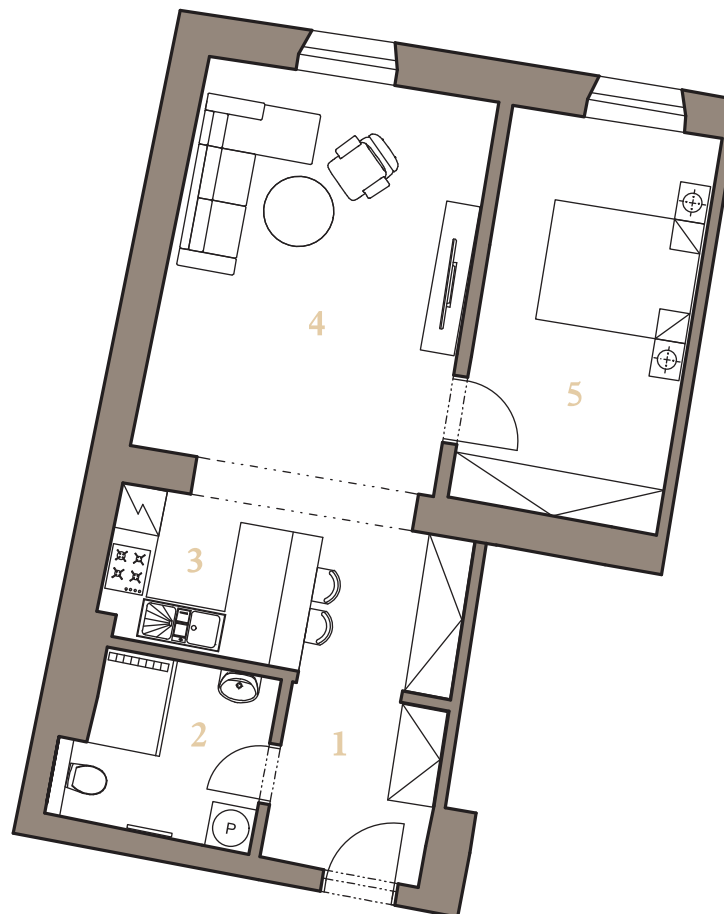

Rezidencia
Alžbetina

2.NP

BYT 2M

2i

58,2 m²

1	PREDSIEŇ	5,0 m ²
2	KÚPELŇA S WC	5,9 m ²
3	KUCHYŇA	10,1 m ²
4	OBÝVACIA IZBA	22,4 m ²
5	IZBA	14,8 m ²
CELKOVÁ PLOCHA:		58,2 m²

info@alzbetina.sk
www.alzbetina.sk

REZIDENCIA ALŽBETINA. Plochy jednotlivých miestností a ďalšie informácie uvedené v tomto katalógovom liste sú orientačného charakteru a nie sú pre investora záväzné. Vyobrazené zariadenie a vybavenie bytu alebo nebytového priestoru, ako sú nábytok, kuchynská linka, vstavané skrine a domáce spotrebiče, nie sú predmetom dodania. Rozsah dodania je špecifikovaný v zmluve. Investor si vyhradzuje právo na úpravy.