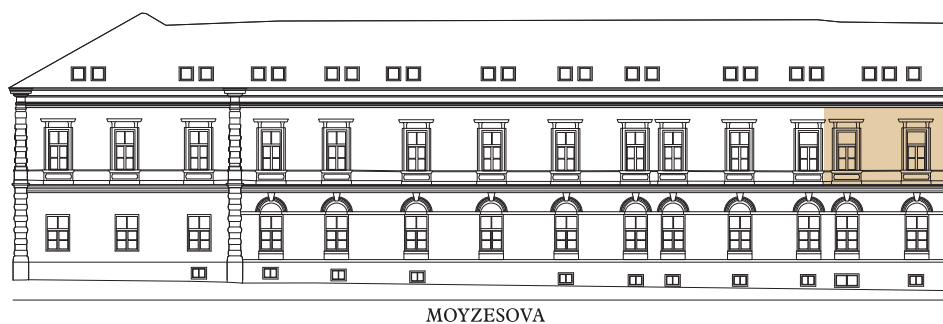

Rezidencia
Alžbetina

2.NP

BYT 2M

2i

58,2 m²

1	PREDSIEŇ	5,0 m ²
2	KÚPELŇA S WC	5,9 m ²
3	KUCHYŇA	10,1 m ²
4	OBÝVACIA IZBA	22,4 m ²
5	IZBA	14,8 m ²
CELKOVÁ PLOCHA:		58,2 m²

info@alzbetina.sk
www.alzbetina.sk

REZIDENCIA ALŽBETINA. Plochy jednotlivých miestností a ďalšie informácie uvedené v tomto katalógovom liste sú orientačného charakteru a nie sú pre investora záväzné. Vyobrazené zariadenie a vybavenie bytu alebo nebytového priestoru, ako sú nábytok, kuchynská linka, vstavané skrine a domáce spotrebiče, nie sú predmetom dodania. Rozsah dodania je špecifikovaný v zmluve. Investor si vyhradzuje právo na úpravy.