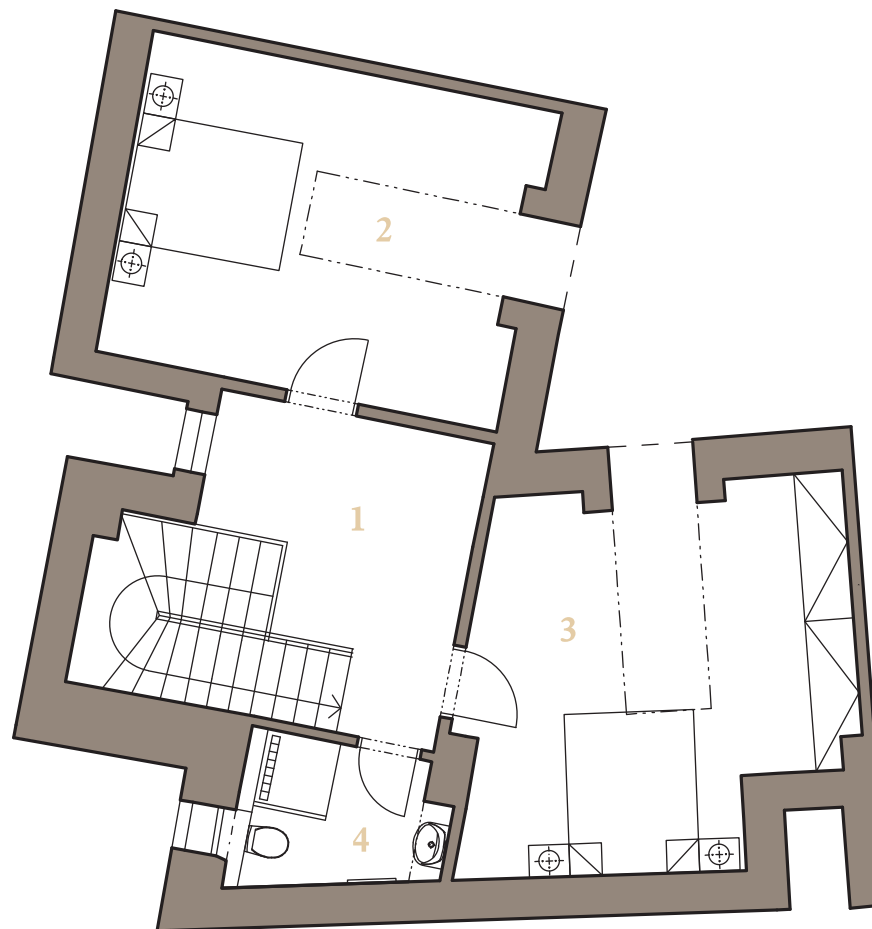

Rezidencia
Alžbetina

MEZONETOVÝ APARTMÁN 2K 2.NP+PODKROVIE

3i

110,2 m²

1	PREDSIEŇ	5,5 m ²
2	OBÝVACIA IZBA + KUCHYŇA	33,6 m ²
3	CHODBA + SCHODISKO	9,1 m ²
4	WC	6,5 m ²
2.NP CELKOVÁ PLOCHA:		54,7 m²
	CHODBA	9,6 m ²
	IZBA	20,4 m ²
	IZBA	21,1 m ²
	KÚPELŇA S WC	4,4 m ²
P	CELKOVÁ PLOCHA:	55,5 m²
	ÚŽITKOVÁ PLOCHA:	110,2 m²

POHLAD ZÁPADNÝ - DVORNÝ

POHLAD SEVERNÝ - DVORNÝ

ALŽBETINA

info@alzbetina.sk
www.alzbetina.sk

REZIDENCIA ALŽBETINA. Plochy jednotlivých miestností a ďalšie informácie uvedené v tomto katalógovom liste sú orientačného charakteru a nie sú pre investora záväzné. Vyobrazené zariadenie a vybavenie bytu alebo nebytového priestoru, ako sú nábytok, kuchynská linka, vstavané skrine a domáce spotrebiče, nie sú predmetom dodania. Rozsah dodania je špecifikovaný v zmluve. Investor si vyhradzuje právo na úpravy.

Rezidencia
Alžbetina

MEZONETOVÝ APARTMÁN 2K PODKROVIE + 2.NP

3i

110,2 m²

1	CHODBA	9,6 m ²
2	IZBA	20,4 m ²
3	IZBA	21,1 m ²
4	KÚPEĽŇA S WC	4,4 m ²
P	CELKOVÁ PLOCHA:	55,5 m²
	PREDSIEŇ	5,5 m ²
	OBÝVACIA IZBA + KUCHYŇA	33,6 m ²
	CHODBA + SCHODISKO	9,1 m ²
	WC	6,5 m ²
2.NP	CELKOVÁ PLOCHA:	54,7 m²
	ÚŽITKOVÁ PLOCHA:	110,2 m²