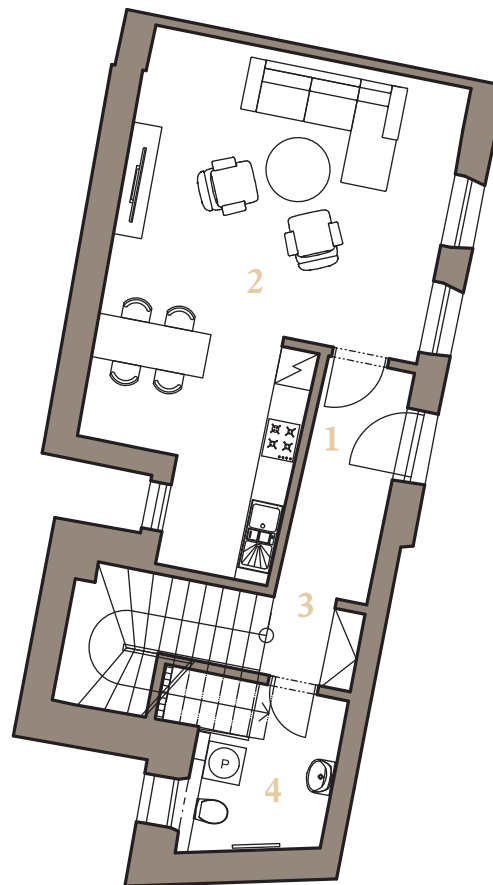

Rezidencia
Alžbetina

MEZONETOVÝ APARTMÁN 2K 2.NP+PODKROVIE

3i

110,2 m²

1	PREDSIEŇ	5,5 m ²
2	OBÝVACIA IZBA + KUCHYŇA	33,6 m ²
3	CHODBA + SCHODISKO	9,1 m ²
4	WC	6,5 m ²
2.NP CELKOVÁ PLOCHA:		54,7 m²
	CHODBA	9,6 m ²
	IZBA	20,4 m ²
	IZBA	21,1 m ²
	KÚPELŇA S WC	4,4 m ²
P	CELKOVÁ PLOCHA:	55,5 m²
	ÚŽITKOVÁ PLOCHA:	110,2 m²

POHLAD ZÁPADNÝ - DVORNÝ

POHLAD SEVERNÝ - DVORNÝ

ALŽBETINA

info@alzbetina.sk
www.alzbetina.sk

REZIDENCIA ALŽBETINA. Plochy jednotlivých miestností a ďalšie informácie uvedené v tomto katalógovom liste sú orientačného charakteru a nie sú pre investora záväzné. Vyobrazené zariadenie a vybavenie bytu alebo nebytového priestoru, ako sú nábytok, kuchynská linka, vstavané skrine a domáce spotrebiče, nie sú predmetom dodania. Rozsah dodania je špecifikovaný v zmluve. Investor si vyhradzuje právo na úpravy.

Rezidencia
Alžbetina

MEZONETOVÝ APARTMÁN 2K PODKROVIE + 2.NP

3i

110,2 m²

1	CHODBA	9,6 m ²
2	IZBA	20,4 m ²
3	IZBA	21,1 m ²
4	KÚPEĽŇA S WC	4,4 m ²
P	CELKOVÁ PLOCHA:	55,5 m²
	PREDSIEŇ	5,5 m ²
	OBÝVACIA IZBA + KUCHYŇA	33,6 m ²
	CHODBA + SCHODISKO	9,1 m ²
	WC	6,5 m ²
2.NP	CELKOVÁ PLOCHA:	54,7 m²
	ÚŽITKOVÁ PLOCHA:	110,2 m²