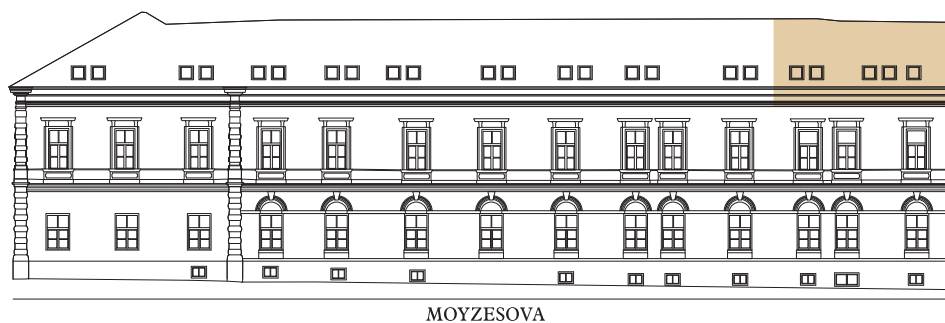

Rezidencia  
Alžbetina

## BYT 3A PODKROVIE

3i

89,0 m<sup>2</sup>

1	PREDSIEŇ	13,2 m <sup>2</sup>
2	WC	2,6 m <sup>2</sup>
3	KÚPELŇA	6,1 m <sup>2</sup>
4	OBÝVACIA IZBA + KUCHYŇA	35,1 m <sup>2</sup>
5	IZBA	16,0 m <sup>2</sup>
6	IZBA	16,0 m <sup>2</sup>
<b>CELKOVÁ PLOCHA:</b>		<b>89,0 m<sup>2</sup></b>