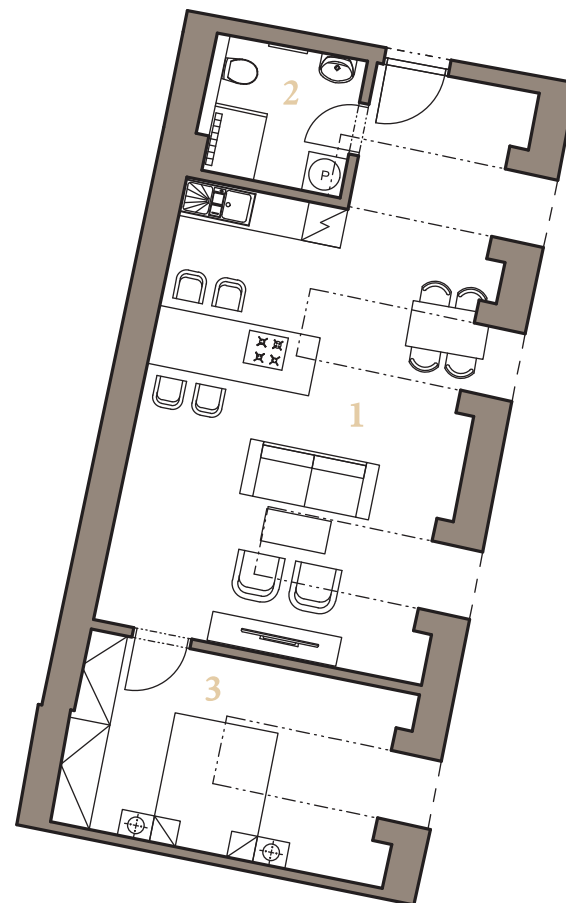

Rezidencia
Alžbetina

APARTMÁN 3L PODKROVIE

2i

60,4 m²

1	OBÝVACIA IZBA + KUCHYŇA	40,5 m ²
2	KÚPEĽŇA + WC	4,5 m ²
3	IZBA	15,4 m ²
CELKOVÁ PLOCHA:		60,4 m²

POHLAD SEVERNÝ - DVORNÝ

ALŽBETINA

info@alzbetina.sk
www.alzbetina.sk