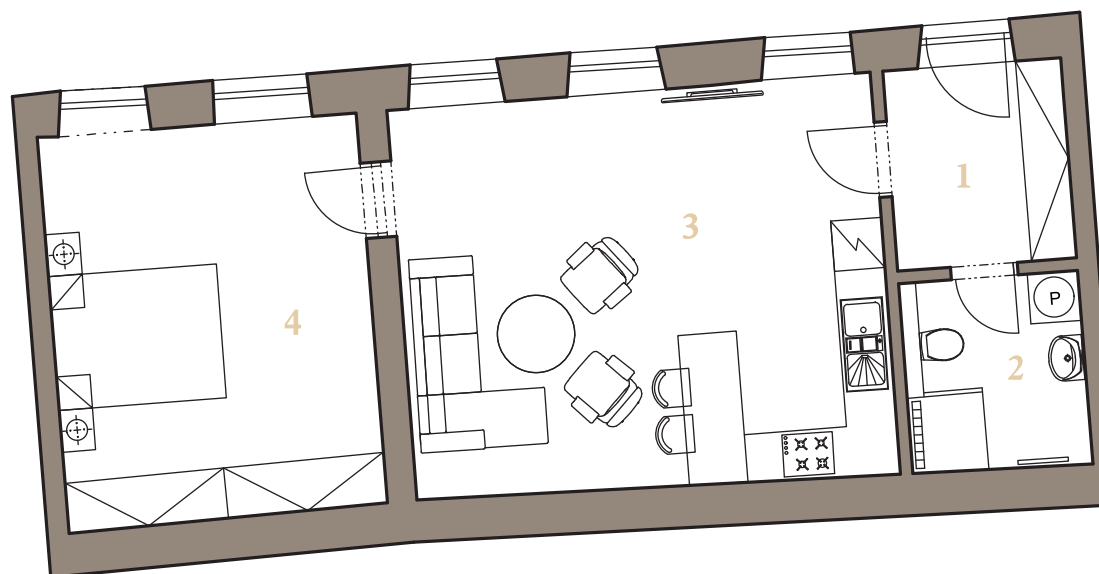

Rezidencia  
Alžbetina

1.NP

BYT 1B

2i

55,0 m<sup>2</sup>

1	PREDSIEŇ	5,1 m <sup>2</sup>
2	KÚPELŇA S WC	4,7 m <sup>2</sup>
3	OBÝVACIA IZBA + KUCHYŇA	27,3 m <sup>2</sup>
4	IZBA	17,9 m <sup>2</sup>
<b>CELKOVÁ PLOCHA:</b>		<b>55,0 m<sup>2</sup></b>

POHLAD ZÁPADNÝ - DVORNÝ

ALŽBETINA

info@alzbetina.sk  
www.alzbetina.sk

**REZIDENCIA ALŽBETINA.** Plochy jednotlivých miestností a ďalšie informácie uvedené v tomto katalógovom liste sú orientačného charakteru a nie sú pre investora záväzné. Vyobrazené zariadenie a vybavenie bytu alebo nebytového priestoru, ako sú nábytok, kuchynská linka, vstavané skrine a domáce spotrebiče, nie sú predmetom dodania. Rozsah dodania je špecifikovaný v zmluve. Investor si vyhradzuje právo na úpravy.