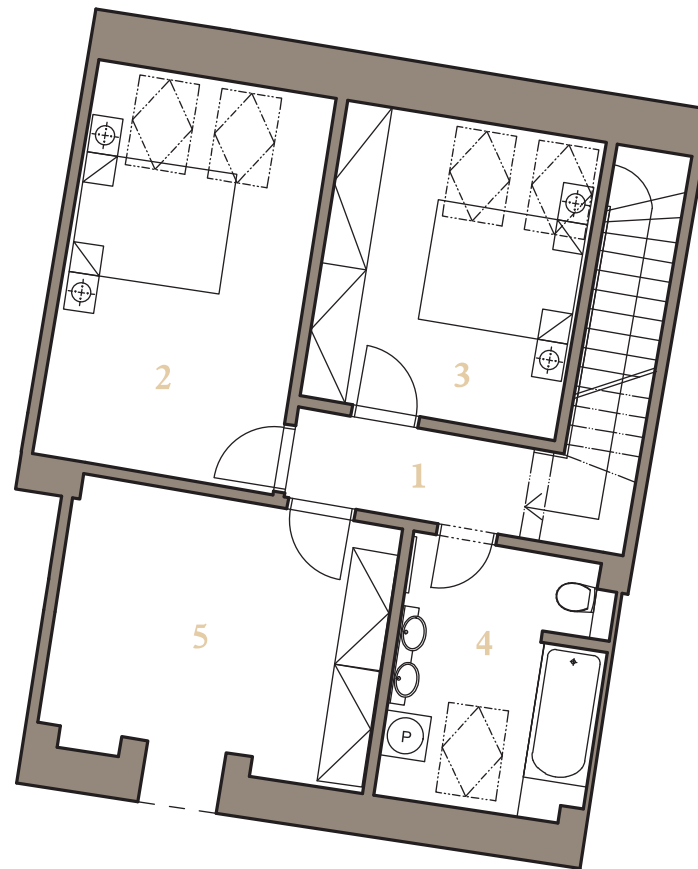

Rezidencia
Alžbetina

MEZONETOVÝ APARTMÁN 2C 2.NP+PODKROVIE

4i

123,9 m²

1	PREDSIEŇ	9,0 m ²
2	KUCHYŇA	10,9 m ²
3	OBÝVACIA IZBA	41,4 m ²
4	KÚPEĽŇA S WC	3,2 m ²
2.NP	CELKOVÁ PLOCHA:	64,5 m²
	CHODBA	3,8 m ²
	IZBA	16,9 m ²
	IZBA	13,6 m ²
	KÚPEĽŇA S WC	9,5 m ²
	IZBA	15,6 m ²
P	CELKOVÁ PLOCHA:	59,4 m²
	ÚŽITKOVÁ PLOCHA:	123,9 m ²

Rezidencia
Alžbetina

MEZONETOVÝ APARTMÁN 2C PODKROVIE+2.NP

4i

123,9 m²

1	CHODBA	3,8 m ²
2	IZBA	16,9 m ²
3	IZBA	13,6 m ²
4	KÚPEĽŇA S WC	9,5 m ²
5	IZBA	15,6 m ²
P	CELKOVÁ PLOCHA:	59,4 m²
	PREDSIEŇ	9,0 m ²
	KUCHYŇA	10,9 m ²
	OBÝVACIA IZBA	41,4 m ²
	KÚPEĽŇA S WC	3,2 m ²
2.NP	CELKOVÁ PLOCHA:	64,5 m²
	ÚŽITKOVÁ PLOCHA:	123,9 m ²