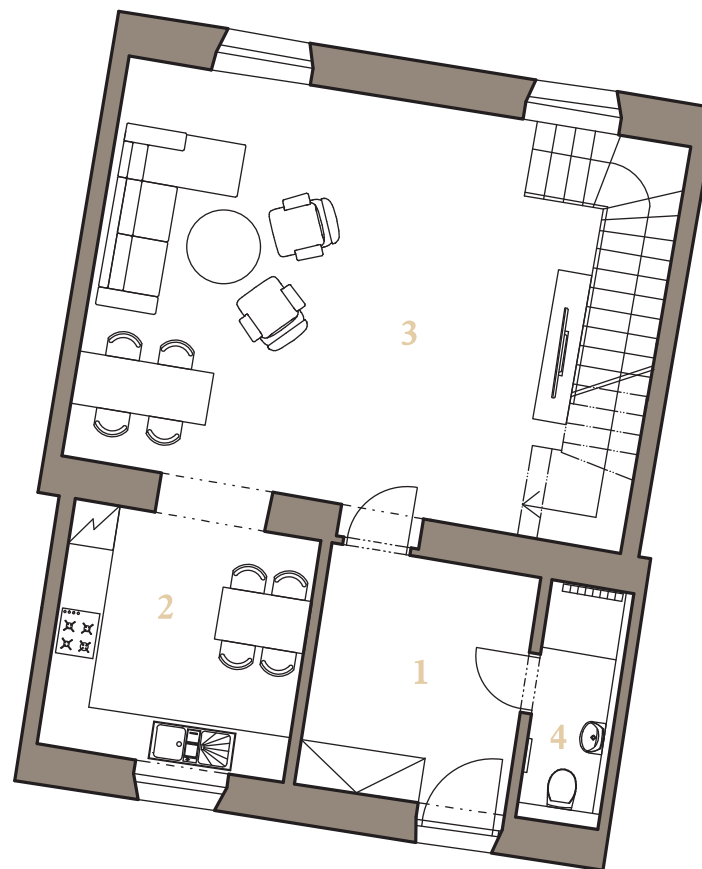

Rezidencia
Alžbetina

MEZONETOVÝ APARTMÁN 2C 2.NP+PODKROVIE

4i

123,9 m²

1	PREDSIEŇ	9,0 m ²
2	KUCHYŇA	10,9 m ²
3	OBÝVACIA IZBA	41,4 m ²
4	KÚPEĽŇA S WC	3,2 m ²
2.NP	CELKOVÁ PLOCHA:	64,5 m²
	CHODBA	3,8 m ²
	IZBA	16,9 m ²
	IZBA	13,6 m ²
	KÚPEĽŇA S WC	9,5 m ²
	IZBA	15,6 m ²
P	CELKOVÁ PLOCHA:	59,4 m²
	ÚŽITKOVÁ PLOCHA:	123,9 m ²

Rezidencia
Alžbetina

MEZONETOVÝ APARTMÁN 2C PODKROVIE+2.NP

4i

123,9 m²

1	CHODBA	3,8 m ²
2	IZBA	16,9 m ²
3	IZBA	13,6 m ²
4	KÚPEĽŇA S WC	9,5 m ²
5	IZBA	15,6 m ²
P	CELKOVÁ PLOCHA:	59,4 m²
	PREDSIEŇ	9,0 m ²
	KUCHYŇA	10,9 m ²
	OBÝVACIA IZBA	41,4 m ²
	KÚPEĽŇA S WC	3,2 m ²
2.NP	CELKOVÁ PLOCHA:	64,5 m²
	ÚŽITKOVÁ PLOCHA:	123,9 m ²