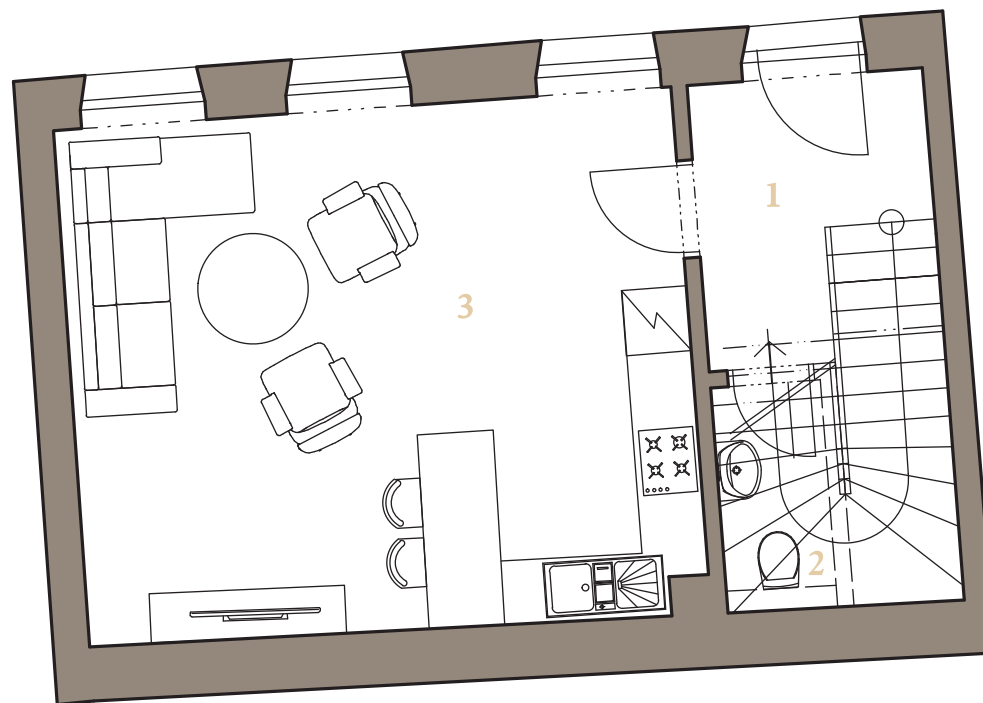

## MEZONETOVÝ BYT 2I 2.NP+PODKROVIE

3i

84,2 m<sup>2</sup>

1	PREDSIEŇ	7,3 m <sup>2</sup>
2	WC	2,1 m <sup>2</sup>
3	OBÝVACIA IZBA + KUCHYŇA	28,3 m <sup>2</sup>
<b>2.NP CELKOVÁ PLOCHA:</b>		<b>37,7 m<sup>2</sup></b>
	CHODBA	10,2 m <sup>2</sup>
	IZBA	13,4 m <sup>2</sup>
	KÚPELŇA S WC	5,2 m <sup>2</sup>
	IZBA	17,7 m <sup>2</sup>
<b>P CELKOVÁ PLOCHA:</b>		<b>46,5 m<sup>2</sup></b>
	<b>ÚŽITKOVÁ PLOCHA:</b>	<b>84,2 m<sup>2</sup></b>

## MEZONETOVÝ BYT 2I PODKROVIE+2.NP

4i

84,2 m<sup>2</sup>

1	CHODBA	10,2 m <sup>2</sup>
2	IZBA	13,4 m <sup>2</sup>
3	KÚPEĽŇA S WC	5,2 m <sup>2</sup>
4	IZBA	17,7 m <sup>2</sup>
<b>P</b>	<b>CELKOVÁ PLOCHA:</b>	<b>46,5 m<sup>2</sup></b>
	PREDSIEŇ	7,3 m <sup>2</sup>
	WC	2,1 m <sup>2</sup>
	OBÝVACIA IZBA + KUCHYŇA	28,3 m <sup>2</sup>
<b>2.NP</b>	<b>CELKOVÁ PLOCHA:</b>	<b>37,7 m<sup>2</sup></b>
	ÚŽITKOVÁ PLOCHA:	84,2 m <sup>2</sup>