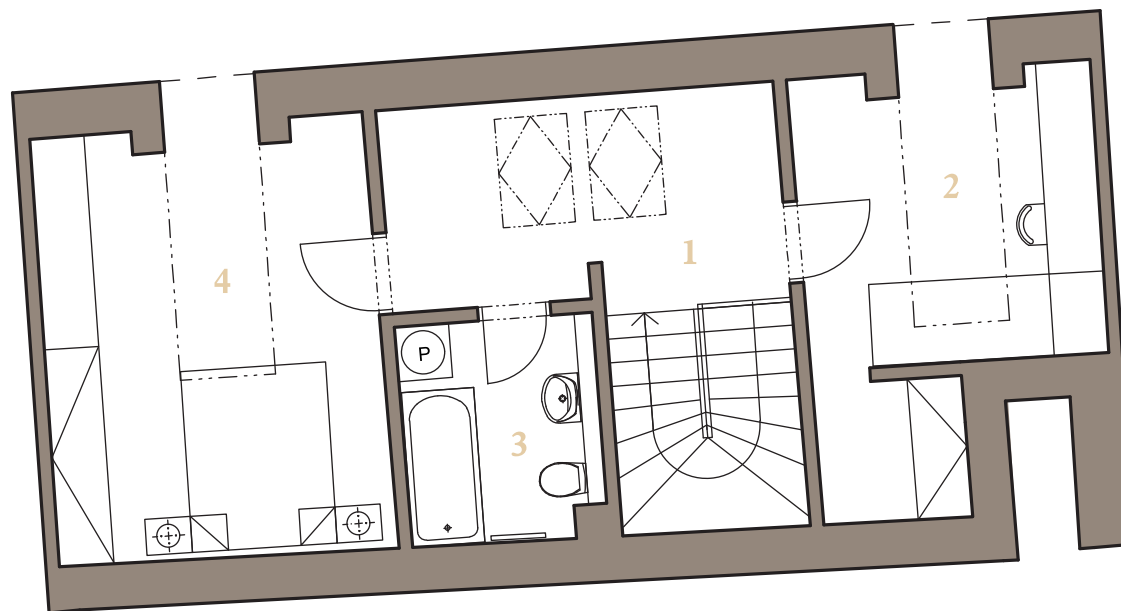

## MEZONETOVÝ BYT 2I PODKROVIE+2.NP

4i

84,2 m<sup>2</sup>

1	CHODBA	10,2 m <sup>2</sup>
2	IZBA	13,4 m <sup>2</sup>
3	KÚPEĽŇA S WC	5,2 m <sup>2</sup>
4	IZBA	17,7 m <sup>2</sup>
<b>P</b>	<b>CELKOVÁ PLOCHA:</b>	<b>46,5 m<sup>2</sup></b>
	PREDSIEŇ	7,3 m <sup>2</sup>
	WC	2,1 m <sup>2</sup>
	OBÝVACIA IZBA + KUCHYŇA	28,3 m <sup>2</sup>
<b>2.NP</b>	<b>CELKOVÁ PLOCHA:</b>	<b>37,7 m<sup>2</sup></b>
	ÚŽITKOVÁ PLOCHA:	84,2 m <sup>2</sup>