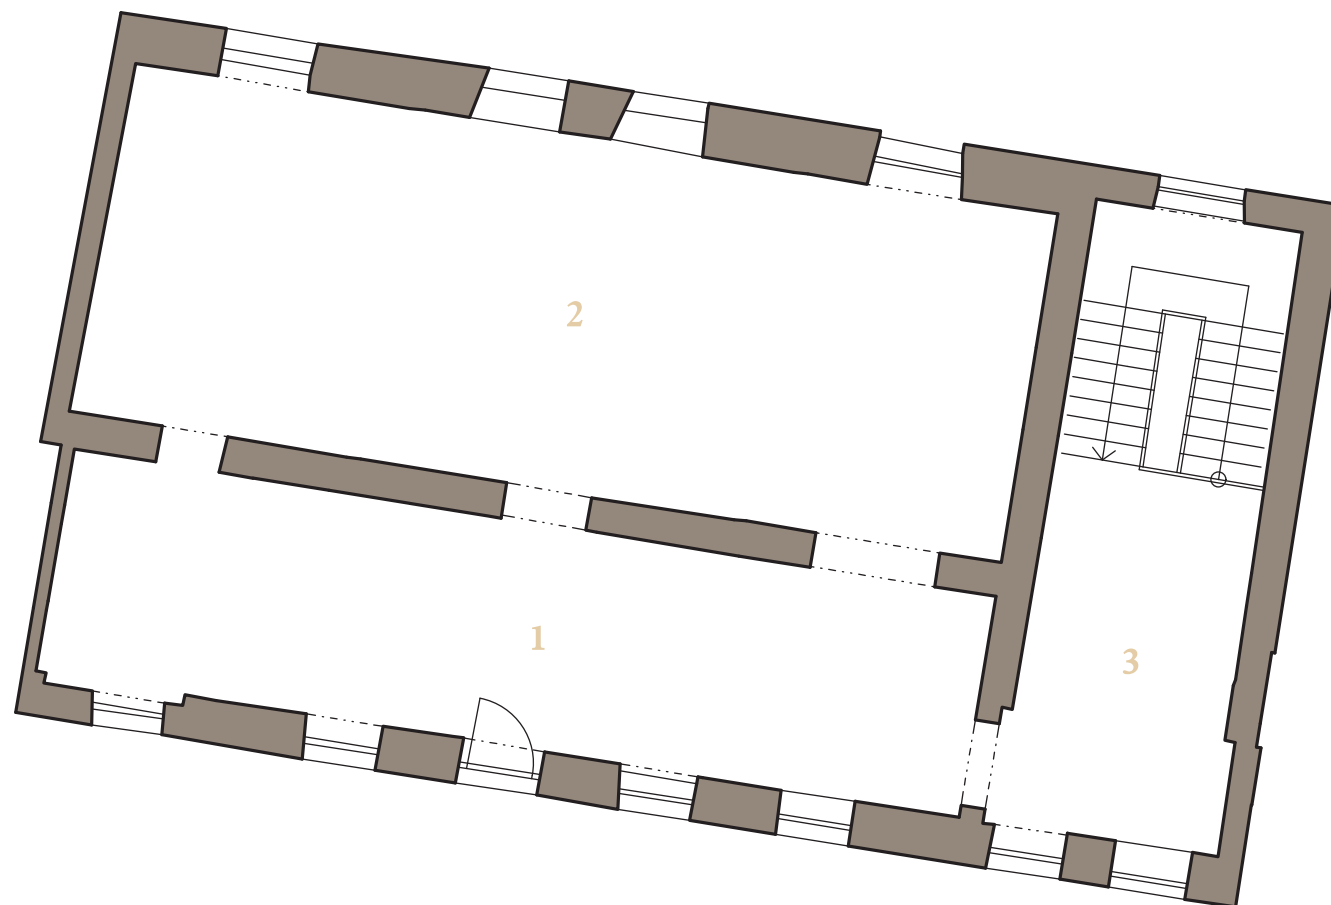

### 134,9 m<sup>2</sup>

1	KOMERČNÝ PRIESTOR	72,4 m <sup>2</sup>
2	KOMERČNÝ PRIESTOR	17,7 m <sup>2</sup>
3	ZÁDVERIE	44,8 m <sup>2</sup>
<b>CELKOVÁ PLOCHA:</b>		<b>134,9 m<sup>2</sup></b>

info@alzbetina.sk  
www.alzbetina.sk