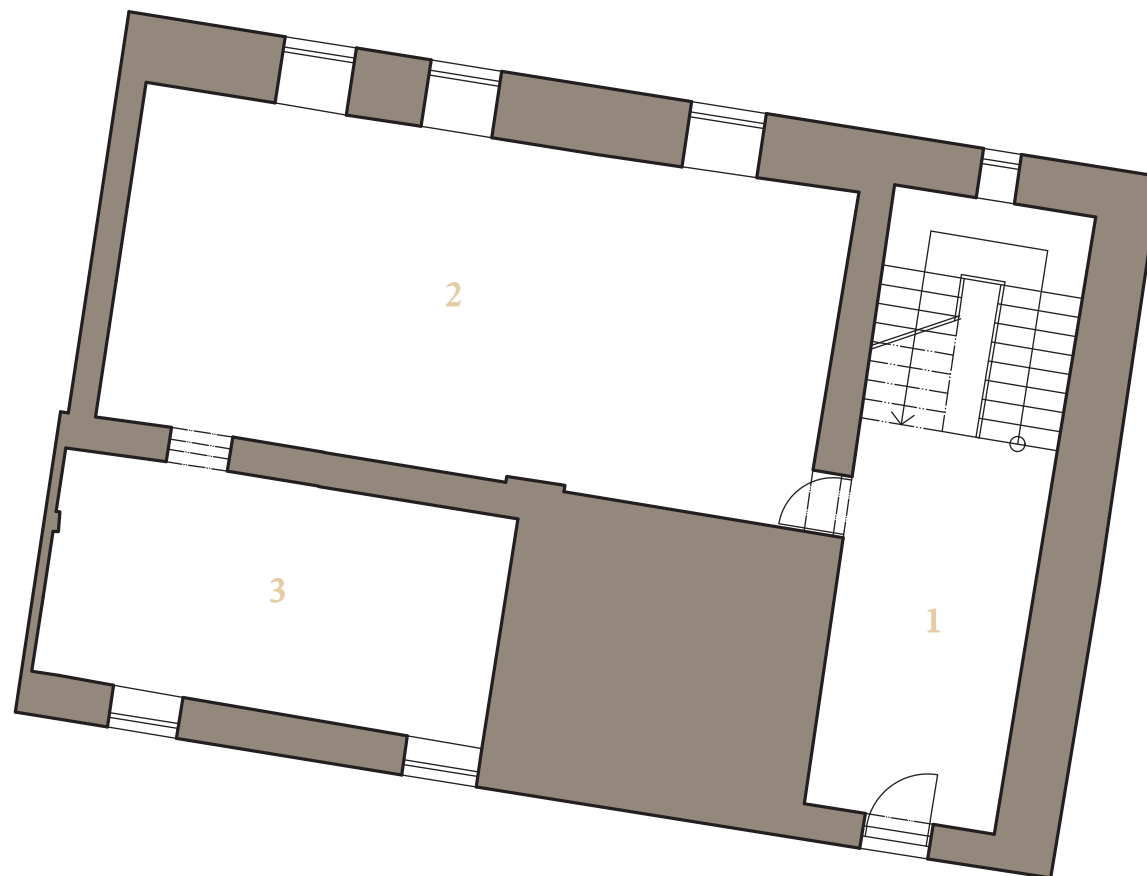

Rezidencia
Alžbetina

KOMERČNÝ 1.PP PRIESTOR KP1B

100,9 m²

1	CHODBA	26,2 m²
2	KOMERČNÝ PRIESTOR	52,0 m²
3	KOMERČNÝ PRIESTOR	22,7 m²
CELKOVÁ PLOCHA:		100,9 m²

info@alzbetina.sk
www.alzbetina.sk

REZIDENCIA ALŽBETINA. Plochy jednotlivých miestností a ďalšie informácie uvedené v tomto katalógovom liste sú orientačného charakteru a nie sú pre investora záväzné. Vyobrazené zariadenie a vybavenie bytu alebo nebytového priestoru, ako sú nábytok, kuchynská linka, vstavané skrine a domáce spotrebiče, nie sú predmetom dodania. Rozsah dodania je špecifikovaný v zmluve. Investor si vyhradzuje právo na úpravy.