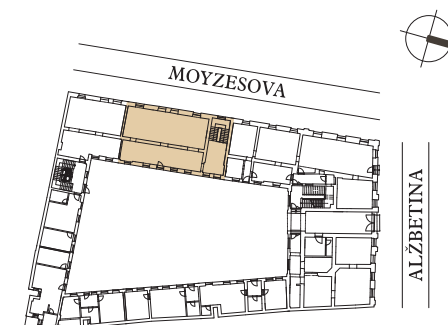

## KOMERČNÝ 1.NP PRIESTOR KP1B

### 134,9 m<sup>2</sup>

1	KOMERČNÝ PRIESTOR	72,4 m <sup>2</sup>
2	KOMERČNÝ PRIESTOR	17,7 m <sup>2</sup>
3	ZÁDVERIE	44,8 m <sup>2</sup>
<b>CELKOVÁ PLOCHA:</b>		<b>134,9 m<sup>2</sup></b>

info@alzbetina.sk  
www.alzbetina.sk