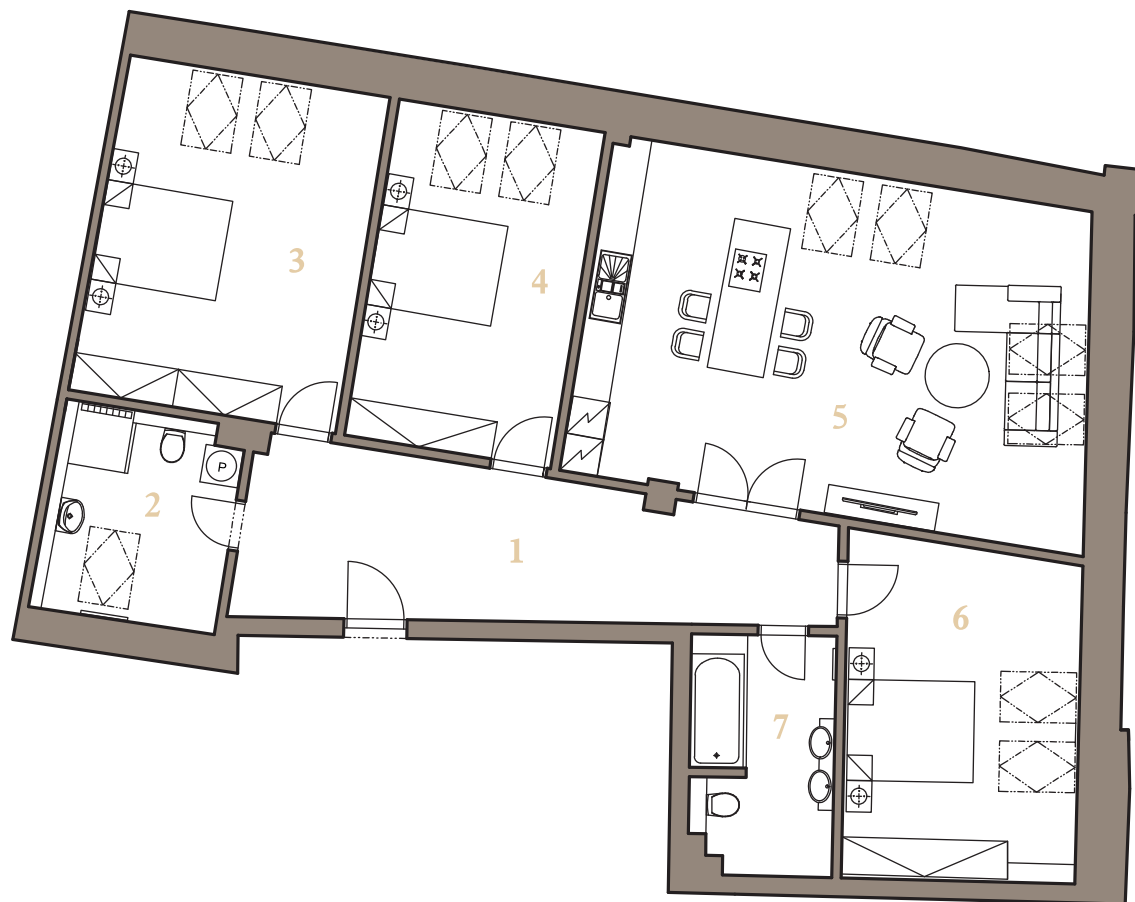

## BYT 3E PODKROVIE

4i

142,0 m<sup>2</sup>

1	PREDSIEŇ	21,5 m <sup>2</sup>
2	KÚPELŇA S WC	8,7 m <sup>2</sup>
3	IZBA	22,8 m <sup>2</sup>
4	IZBA	17,8 m <sup>2</sup>
5	OBÝVACIA IZBA + KUCHYŇA	43,3 m <sup>2</sup>
6	IZBA	19,7 m <sup>2</sup>
7	KÚPELŇA S WC	8,2 m <sup>2</sup>
<b>CELKOVÁ PLOCHA:</b>		<b>142,0 m<sup>2</sup></b>