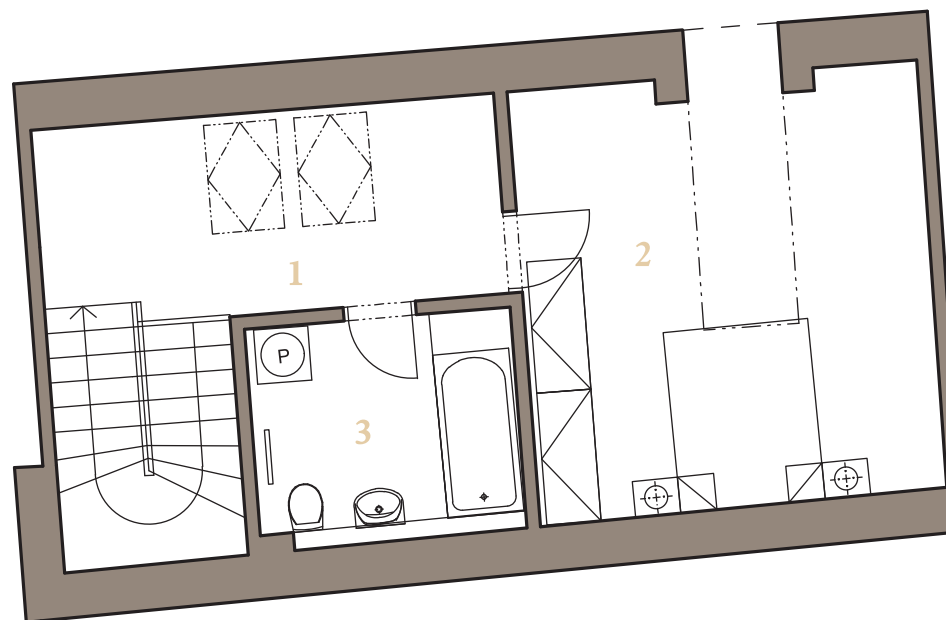

Rezidencia
Alžbetina

MEZONETOVÝ APARTMÁN 2J 2.NP+PODKROVIE

3i

106,9 m²

1	PREDSIEŇ	10,5 m ²
2	OBÝVACIA IZBA + KUCHYŇA	36,7 m ²
3	KÚPEĽŇA S WC	4,5 m ²
4	IZBA	15,4 m ²
2.NP CELKOVÁ PLOCHA:		67,1 m²
	CHODBA	11,1 m ²
	IZBA	21,5 m ²
	KÚPEĽŇA S WC	7,2 m ²
P CELKOVÁ PLOCHA:		39,8 m²
ÚŽITKOVÁ PLOCHA:		106,9 m²

Rezidencia
Alžbetina

MEZONETOVÝ APARTMÁN 2J PODKROVIE+2.NP

3i

106,9 m²

1	CHODBA	11,1 m ²
2	IZBA	21,5 m ²
3	KÚPEĽŇA S WC	7,2 m ²
P	CELKOVÁ PLOCHA:	39,8 m²
	PREDSIEŇ	10,5 m ²
	OBÝVACIA IZBA + KUCHYŇA	36,7 m ²
	WC	4,5 m ²
	IZBA	15,4 m ²
2.NP	CELKOVÁ PLOCHA:	67,1 m²
	ÚŽITKOVÁ PLOCHA:	106,9 m²