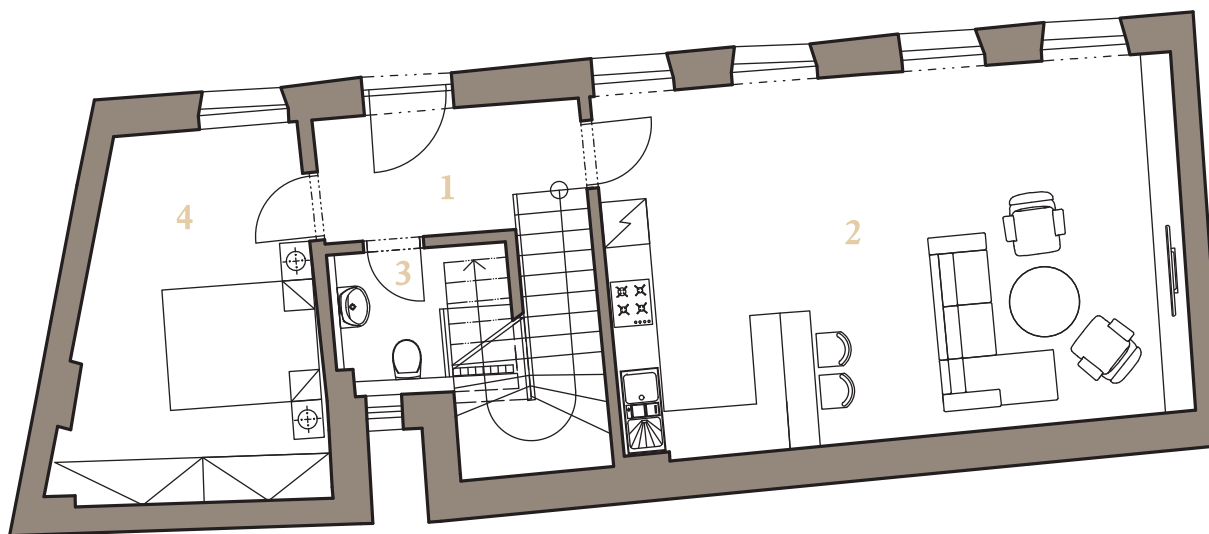

Rezidencia
Alžbetina

MEZONETOVÝ APARTMÁN 2J 2.NP+PODKROVIE

3i

106,9 m²

1	PREDSIEŇ	10,5 m ²
2	OBÝVACIA IZBA + KUCHYŇA	36,7 m ²
3	KÚPEĽŇA S WC	4,5 m ²
4	IZBA	15,4 m ²
2.NP CELKOVÁ PLOCHA:		67,1 m²
	CHODBA	11,1 m ²
	IZBA	21,5 m ²
	KÚPEĽŇA S WC	7,2 m ²
P CELKOVÁ PLOCHA:		39,8 m²
ÚŽITKOVÁ PLOCHA:		106,9 m²

Rezidencia
Alžbetina

MEZONETOVÝ APARTMÁN 2J PODKROVIE+2.NP

3i

106,9 m²

1	CHODBA	11,1 m ²
2	IZBA	21,5 m ²
3	KÚPEĽŇA S WC	7,2 m ²
P	CELKOVÁ PLOCHA:	39,8 m²
	PREDSIEŇ	10,5 m ²
	OBÝVACIA IZBA + KUCHYŇA	36,7 m ²
	WC	4,5 m ²
	IZBA	15,4 m ²
2.NP	CELKOVÁ PLOCHA:	67,1 m²
	ÚŽITKOVÁ PLOCHA:	106,9 m²